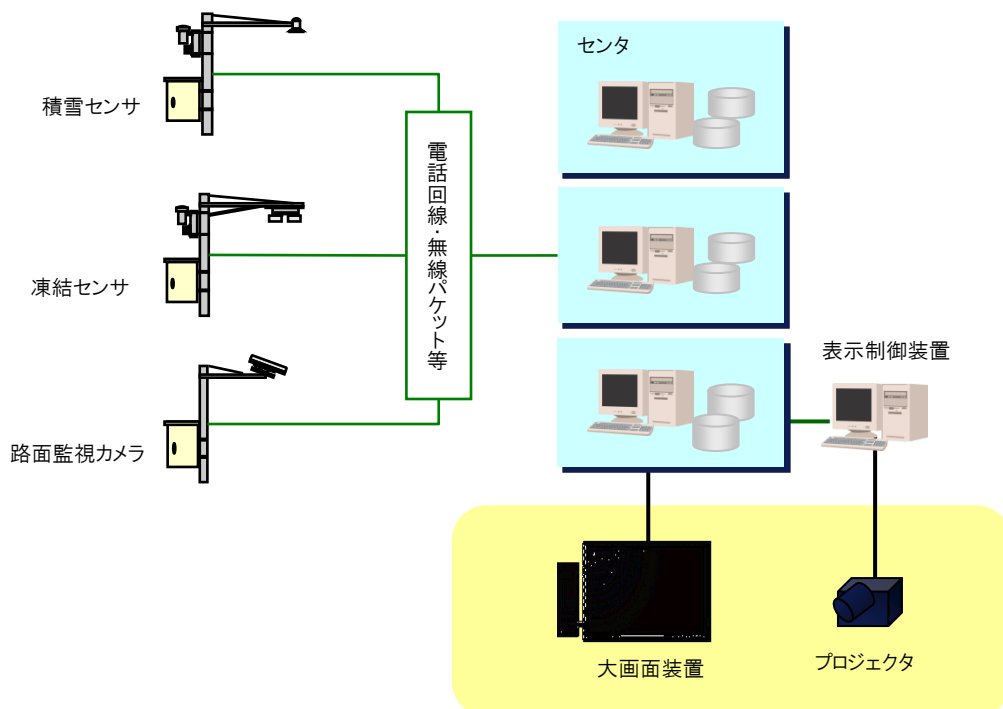

大画面表示システム

すばやく情報共有ができます

収集された気象・路面情報、画像情報等を大画面表示装置を使用することで、視覚的に分かり易く住民もしくは道路維持管理者に情報提供を行なうことができます。ロビーや事務所内などの限られた空間の中で同じ情報を共有する場合(たとえば自然災害発生時)において非常に有効な情報提供手段となります。

システム概要

表示内容例

●積雪・凍結・路面状況

各地に設置した積雪センサ、凍結センサ及び路面監視カメラ等で観測したデータを大画面で表示します。

●除雪車稼働管理

リアルタイムな除雪車位置管理システムからのデータを地図情報と組み合わせて大画面で表示します。

●消雪装置制御状況管理

消雪パイプや流雪溝等の現場状況を大画面で表示します。

システム構成(例)

画面イメージ

除雪状況・道路状況等を広く情報共有できます。

●観測メイン画面例

気象・路面状況をリアルタイムに確認できます。

●消雪メイン画面例

消雪施設の監視制御及び状況が確認できます。

●除雪作業メイン画面例

一目で除雪作業の進捗状況を把握できます。