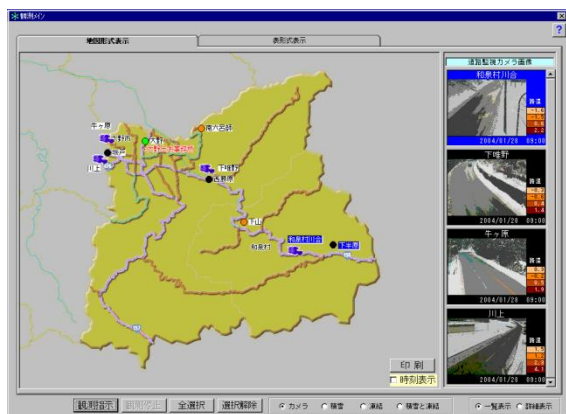

大画面表示システム

すばやく情報共有ができます

収集された気象・路面情報、画像情報等を大画面表示装置を使用することで、視覚的に分かり易く住民もしくは道路維持管理者に情報提供を行なうことができます。ロビーや事務所内などの限られた空間の中で同じ情報を共有する場合(たとえば自然災害発生時)において非常に有効な情報提供手段となります。

システム概要

表示内容例

●積雪・凍結・路面状況

各地に設置した積雪センサ、凍結センサ及び路面監視カメラ等で観測したデータを大画面で表示します。

●除雪車稼働管理

リアルタイムな除雪車位置管理システムからのデータを地図情報と組み合わせて大画面で表示します。

●消雪装置制御状況管理

消雪パイプや流雪溝等の現場状況を大画面で表示します。

システム構成(例)

画面イメージ

除雪状況・道路状況等を広く情報共有できます。

●観測メイン画面例

気象・路面状況をリアルタイムに確認できます。

●消雪メイン画面例

消雪施設の監視制御及び状況が確認できます。

●除雪作業メイン画面例

一目で除雪作業の進捗状況を把握できます。