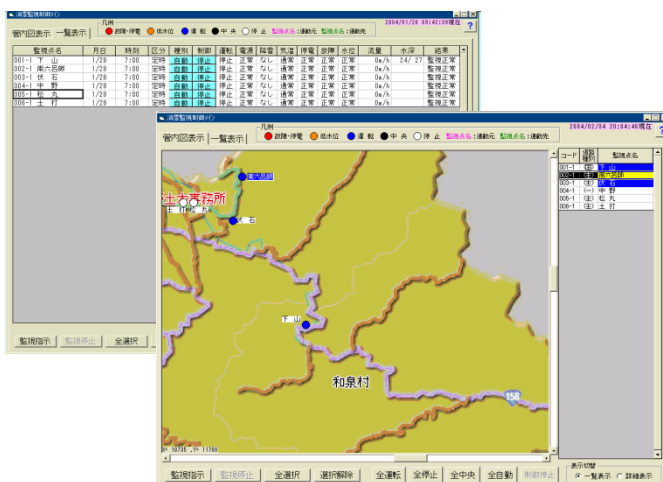

大画面表示システム

すばやく情報共有ができます

収集された気象・路面情報、画像情報等を大画面表示装置を使用することで、視覚的に分かり易く住民もしくは道路維持管理者に情報提供を行なうことができます。ロビーや事務所内などの限られた空間の中で同じ情報を共有する場合(たとえば自然災害発生時)において非常に有効な情報提供手段となります。

システム概要

表示内容例

●積雪・凍結・路面状況

各地に設置した積雪センサ、凍結センサ及び路面監視カメラ等で観測したデータを大画面で表示します。

●除雪車稼働管理

リアルタイムな除雪車位置管理システムからのデータを地図情報と組み合わせて大画面で表示します。

●消雪装置制御状況管理

消雪パイプや流雪溝等の現場状況を大画面で表示します。

システム構成(例)

画面イメージ

除雪状況・道路状況等を広く情報共有できます。

●観測メイン画面例

気象・路面状況をリアルタイムに確認できます。

●消雪メイン画面例

消雪施設の監視制御及び状況が確認できます。

●除雪作業メイン画面例

一目で除雪作業の進捗状況を把握できます。